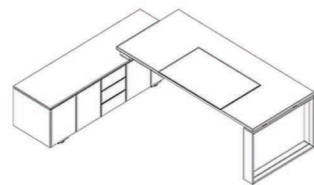

Çağdaş tasarımlı mekanlara uygun tasarlanmış, ahşabın çok teknik uygulamasıyla oluşmuş, olgun yöneticilere hitap eden, masif ahşap ve özel seçilmiş doğal ahşap kaplamalı masa grubu.

ARC.71

Arche

6ARC.7101  
265x222x75H

6ARC.7109  
214x60x75H

6ARC.7107  
90x60x42H

6ARC.7122  
280x130x75H

6ARC.7108  
100x45x187H