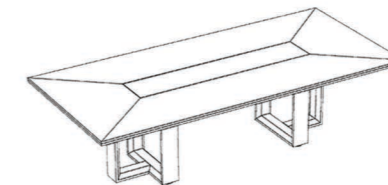

Çağdaş tasarımlı mekanlara uygun tasarlanmış, ahşabın çok teknik uygulamasıyla oluşmuş, olgun yöneticilere hitap eden, masif ahşap ve özel seçilmiş doğal ahşap kaplamalı masa grubu.

ARC.71

Arche

6ARC.7101  
265x222x75H

6ARC.7109  
214x60x75H

6ARC.7107  
90x60x42H

6ARC.7122  
280x130x75H

6ARC.7108  
100x45x187H