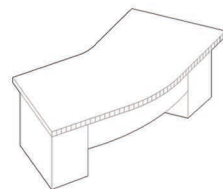

Klasik çalışma ortamlarını tercih eden yöneticiler için tasarlanmış yönetici masası.

AR.10

Artemis

6AR.100101
220x98x75H

6AR.100507
60x60x42H

6AR.100308
43x55x62H

6AR.100202
90x50x67H

6AR.100804
180x40x160H