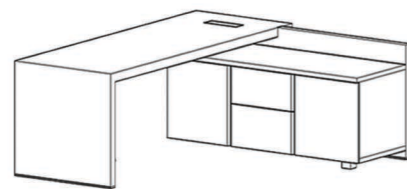

Doğal kaplama tabla ve ayaklar ile lake ön perdeli, çekmece ve çok maksatlı kullanım alanlı yan ilaveli masa.

CRA.77

Crea

6CRA.7706
243x210x75H

6CRA.7707
80x50x44H

6CRA.7712
180x45x68H

6CRA.7716
151x50x194H