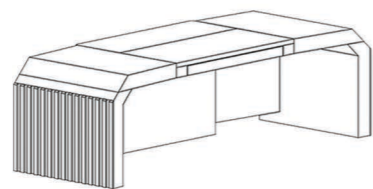

Tabla ve ayak kalınlığı 75mm doğal kaplamalı ve doğal deri sümenli, farklılığı seven yöneticilerin masası.

KÜL.85

Herkül

6KÜL.8501
240x100x75H

6KÜL.8505
90x45x85H

6KÜL.8507
90x45x133H

6KÜL.8510
90x45x172H

6KÜL.8511
230x100x75H