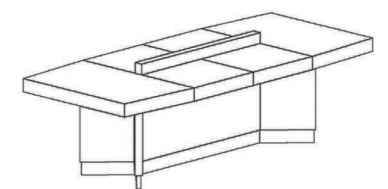

Tabla ve ayak kalınlığı 75mm doğal kaplamalı ve doğal deri sümenli, farklılığı seven yöneticilerin masası.

KÜL.85

Herkül

6KÜL.8501
240x100x75H

6KÜL.8505
90x45x85H

6KÜL.8507
90x45x133H

6KÜL.8510
90x45x172H

6KÜL.8511
230x100x75H