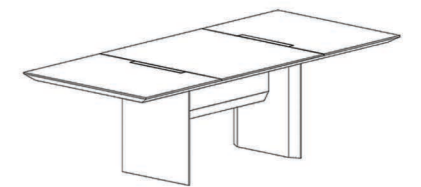

6MOD.7205
250x110x75H