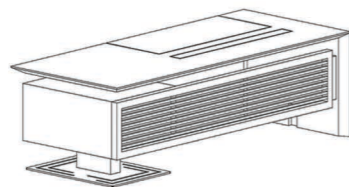

Farklı ve özel tasarımlı ürünleri tercih eden yöneticiler için hazırlanmış; kaplama melamin, laminat ve lake uygulamalardan seçenekler sunan yönetici masaları.

MOD.72

Mood

6MOD.7201
240x100x75H

6MOD.7203
50x50x50H