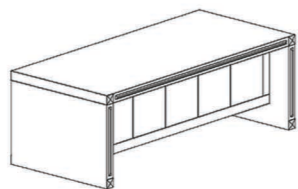

Klasik masanın, günümüz çizgisine uyarlanmış, olgun yöneticilere hitap eden, mdf üzeri doğal kaplama cilalı, etkileyici bir tasarım.

NAN.21

Nanova

6NAN.2122
220x102x75H

6NAN.2125
43x55x62H

6NAN.2127
90x60x42H