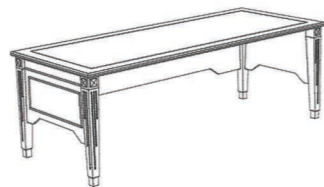

Klasik çalışma ortamlarını seven yöneticiler için, mdf üzeri doğal kaplamalı cilalı, sadeleştirilmiş çizgilere sahip masa.

NOV.82

Nova

6NOV.8201
220x90x75H

6NOV.8203
80x60x45H

6NOV.8202
80x60x75H

6NOV.8204
184x50x211H