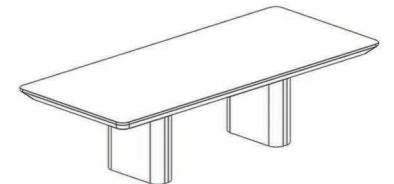

6RON.7407
280x120x75H