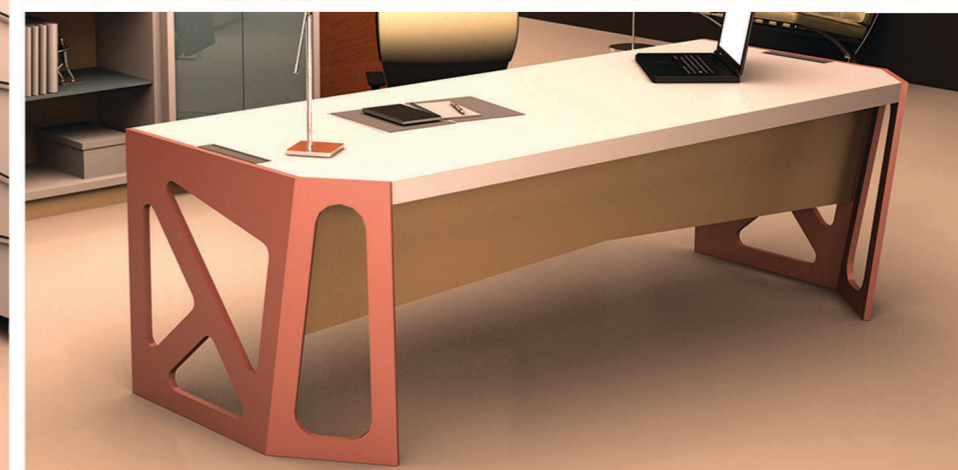

Çok özel tasarımı, mdf üzeri lake cila uygulamalı, farklı ortamlardan hoşlanan yöneticilere hitap eden zarif bir yönetici masası grubu.

SUT.79

Suit

6SUT.7901
224x90x75H

6SUT.7903
50x69x63H

6SUT.7902
70x70x44H