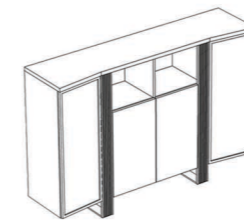

Farklı ve özel tasarımlı ürünleri tercih eden yöneticiler için hazırlanmış; kaplama melamin, laminat ve lake uygulamalardan seçenekler sunan yönetici masaları.

WIN.73

Wings

6WIN.7301
280x104x75H

6WIN.7302
60x60x45H

6WIN.7303
180x46x123H

6WIN.7304
140x46x75H

6WIN.7320
250x112x75H