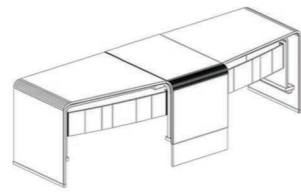

Geleneksel masa tasarımları dışında, modern çalışma ortamlarını tamamlayan, doğal kaplamalı yönetici masası.

ZAR.80

Zara

6ZAR.8001  
260x90x75H

6ZAR.8001  
260x90x75H

6ZAR.8003  
120x60x45H

6ZAR.8002  
142x60x60H

6ZAR.8004  
250x60x60H