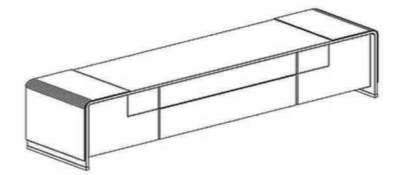

Geleneksel masa tasarımları dışında, modern çalışma ortamlarını tamamlayan, doğal kaplamalı yönetici masası.

ZAR.80

Zara

6ZAR.8001  
260x90x75H

6ZAR.8001  
260x90x75H

6ZAR.8003  
120x60x45H

6ZAR.8002  
142x60x60H

6ZAR.8004  
250x60x60H